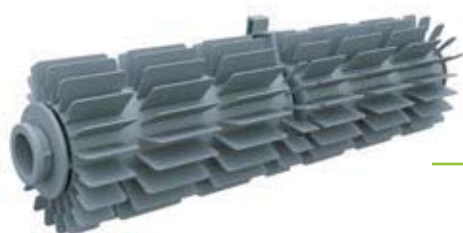

Completamente autónomo y recargable, limpia eficazmente el fondo, las paredes y la línea de flotación de la piscina hasta 15 m de longitud, independientemente de su forma o acabado.

El ES Echo es un limpiafondos inalámbrico que combina un rendimiento avanzado con una excelente relación calidad-precio. ¡Es la elección perfecta para los propietarios de piscinas que cuidan su presupuesto!

Equipado con tecnología de radar ultrasónico planifica de manera inteligente su trayectoria para una limpieza eficiente y completa.