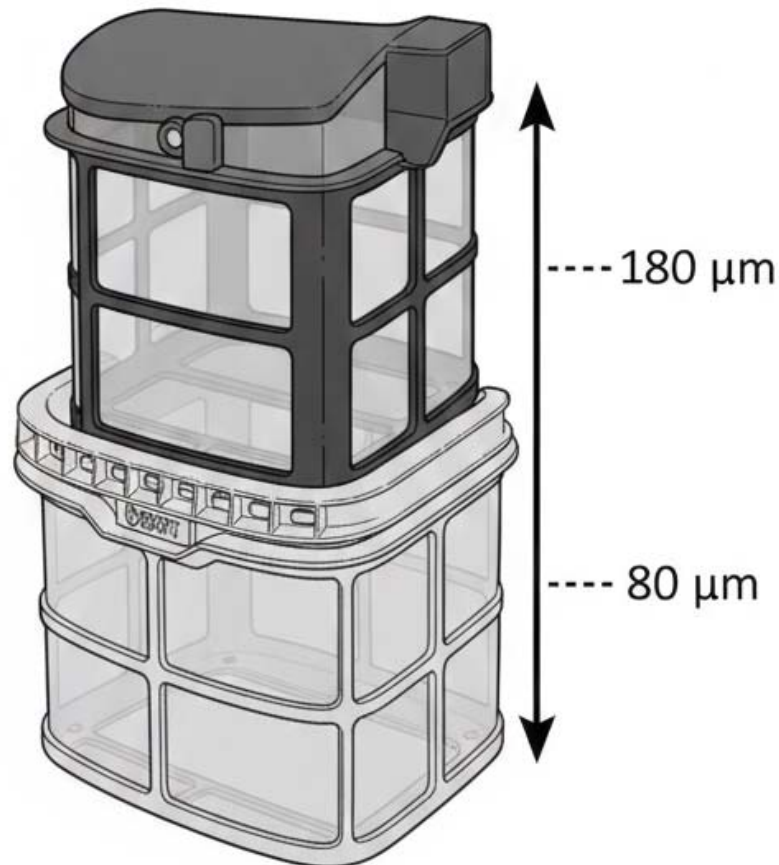

Sistema de Filtración Dual BWT ES Echo

Este sistema de doble cesta permite una limpieza progresiva y eficiente: