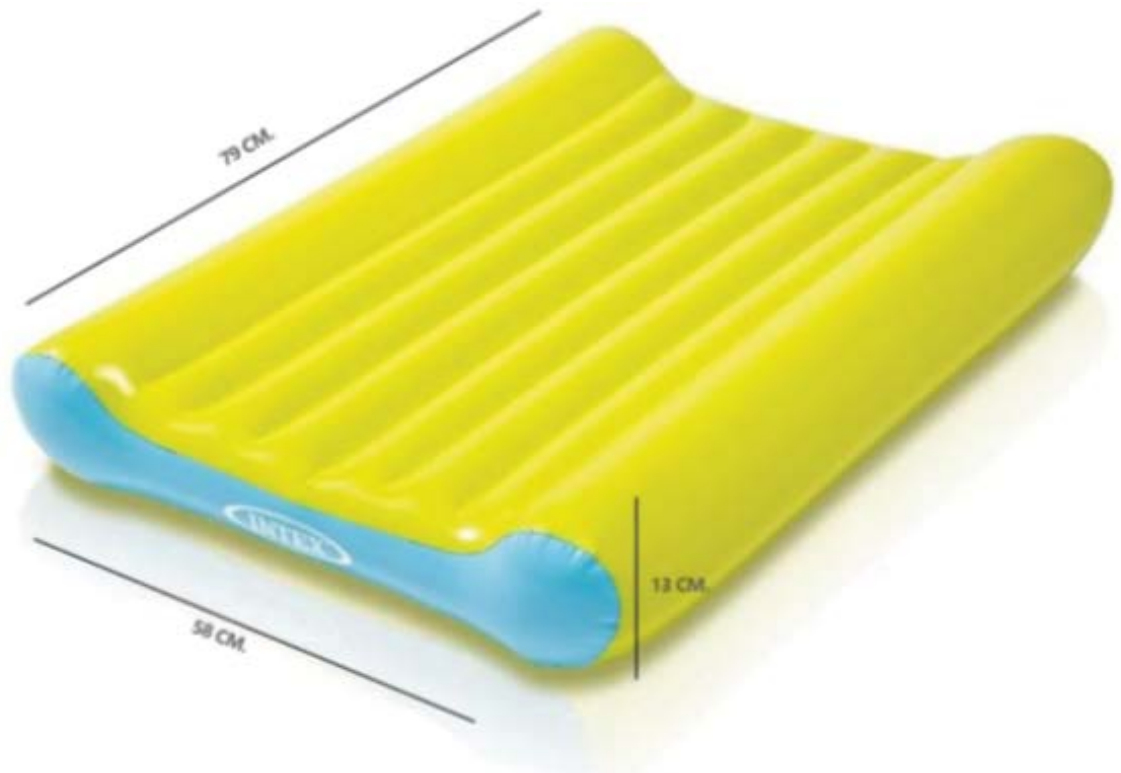

SET ARO DE BASQUET INFLABLE INTEX

Fabricado en vinilo resistente. Grosor en base de 0.5 mm. 0.38 en tableros y pelotas.
 Apto interior y exterior.
 Incluye 2 pelotas inflables.

CÓDIGO: 23837/5
JUEGOS DE INTERIOR INTEX
SET ARO DE BASKET
C/PELOTAS
MEDIDAS: 104 X 97 X 208 CM
57502
UNIDADES X CAJA: 3

CORRALITOS INFLABLES Y ACCESORIOS PARA BEBES

2024-2025

INTEX[®]

intexargentina.com.ar

CAMBIADOR DE BEBE NTEX INFLABLE

Fabricado en vinilo resistente.

Es perfecto para el cambio de pañales, fácil de inflar y desinflar, esto garantiza un rápido traslado.

Fabricada en vinilo resistente.

Se recomienda para uso de bebes de 1 a 12 meses.

CÓDIGO: 22742/1
CORRALITOS Y ACCESORIOS BEBE
INTEX CAMBIADOR C/INFLADOR
MEDIDAS: 79 X 58 X 13 CM.
48422.

UNIDADES X CAJA: 6

CORRALITO INTEX INFLABLE

Incluye un sonajero tipo maraca en la parte superior.

Recomendado para bebés entre 9 a 18 meses.

Construido en vinilo resistente, con aro superior azul y piso reforzado inflable para mayor seguridad.