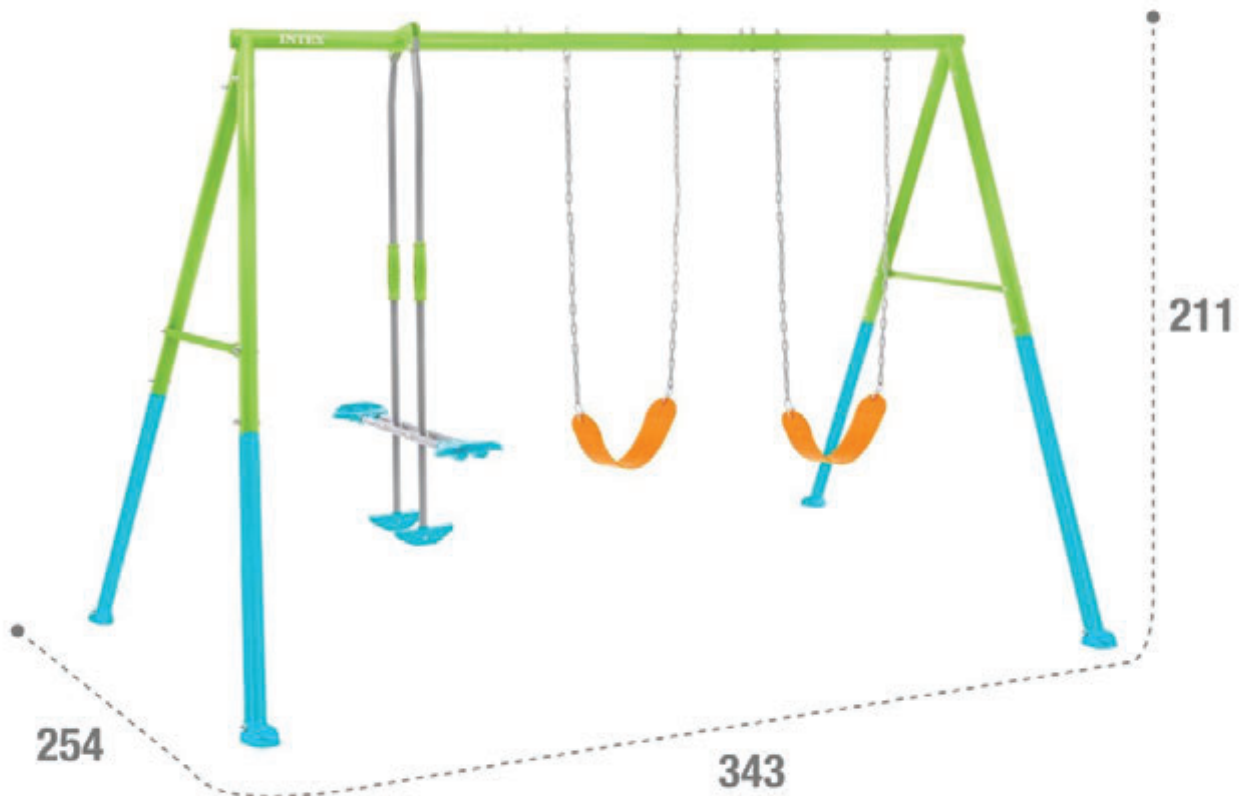

**JUEGOS DE PLAZA INTEX  
HAMACA + CABALLITO  
MEDIDAS: 249 x 249 x 203 cm  
PESO MAXIMO 144 kg  
UNIDADES X CAJA: 1**

New!

JUEGOS DE PLAZA

## 2 HAMACAS + CABALLITO

**I N T E X**®

**JUEGOS DE PLAZA INTEX DOS HAMACAS + CABALLITO . MEDIDAS: 343x254x211 cm y capacidad para 4 niños (peso máximo soportado de 192 kg)**

**Diseño: conjunto color verde, azul, naranja y gris compuesto por 2 hamacas individuales con cadenas ajustables y 1 caballito de dos plazas con agarres antideslizantes y cómodo reposapiés**

**Materiales: estructura con tubos de acero galvanizado de Ø6 cm con recubrimiento epoxi (resistente, segura y robusta), hamaca con asiento de PVC (flexible y resistente) y cadenas recubiertas de plastisol (evita rozaduras y protege contra la oxidación)**

**Seguro y estable: incluye 4 estacas para sujetar la base de la hamaca en el suelo y barras estabilizadoras en los laterales.**

**Accesorios incluidos: manual de instrucciones para un fácil montaje**

**New!**  
**26734/0 - 44121**  
**JUEGOS DE PLAZA INTEX**  
**DOS HAMACAS + CABALLITO**  
**MEDIDAS: 343x254x211 cm**  
**PESO MAXIMO 192 kg**  
**UNIDADES X CAJA: 1**