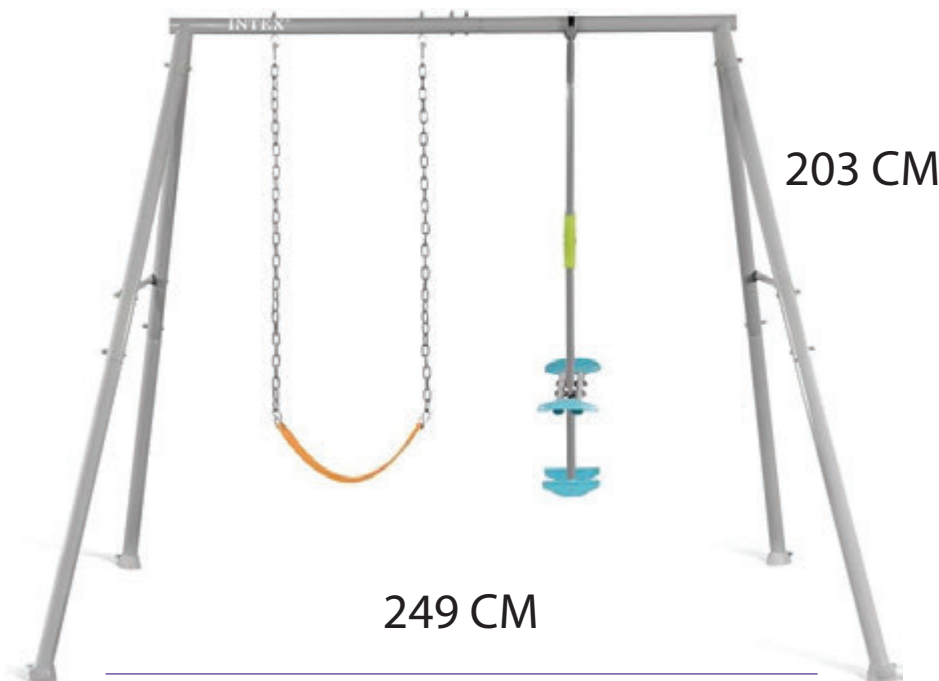

# HAMACA + CABALLITO

**I N T E X**®

**JUEGOS DE PLAZA INTEX HAMACA + CABALLITO . MEDIDAS: 249x249x203 cm y capacidad para 3 niños (peso máximo soportado de 144 kg)**

**Diseño: conjunto color gris compuesto por 1 hamaca con cadenas ajustables y 1 caballito de dos plazas con agarres antideslizantes y cómodo reposapiés**

**Materiales: estructura con tubos de acero galvanizado de Ø6 cm con recubrimiento epoxi (resistente, segura y robusta), hamaca con asiento de PVC (flexible y resistente) y cadenas recubiertas de plastisol (evita rozaduras y protege contra la oxidación)**

**Seguro y estable: incluye 4 estacas para sujetar la base de la hamaca en el suelo y barras estabilizadoras en los laterales.**

**Accesorios incluidos: manual de instrucciones para un fácil montaje**

**26744/4 - 44122** **New!**

**JUEGOS DE PLAZA INTEX  
HAMACA + CABALLITO  
MEDIDAS: 249 x 249 x 203 cm  
PESO MAXIMO 144 kg  
UNIDADES X CAJA: 1**

New!

JUEGOS DE PLAZA