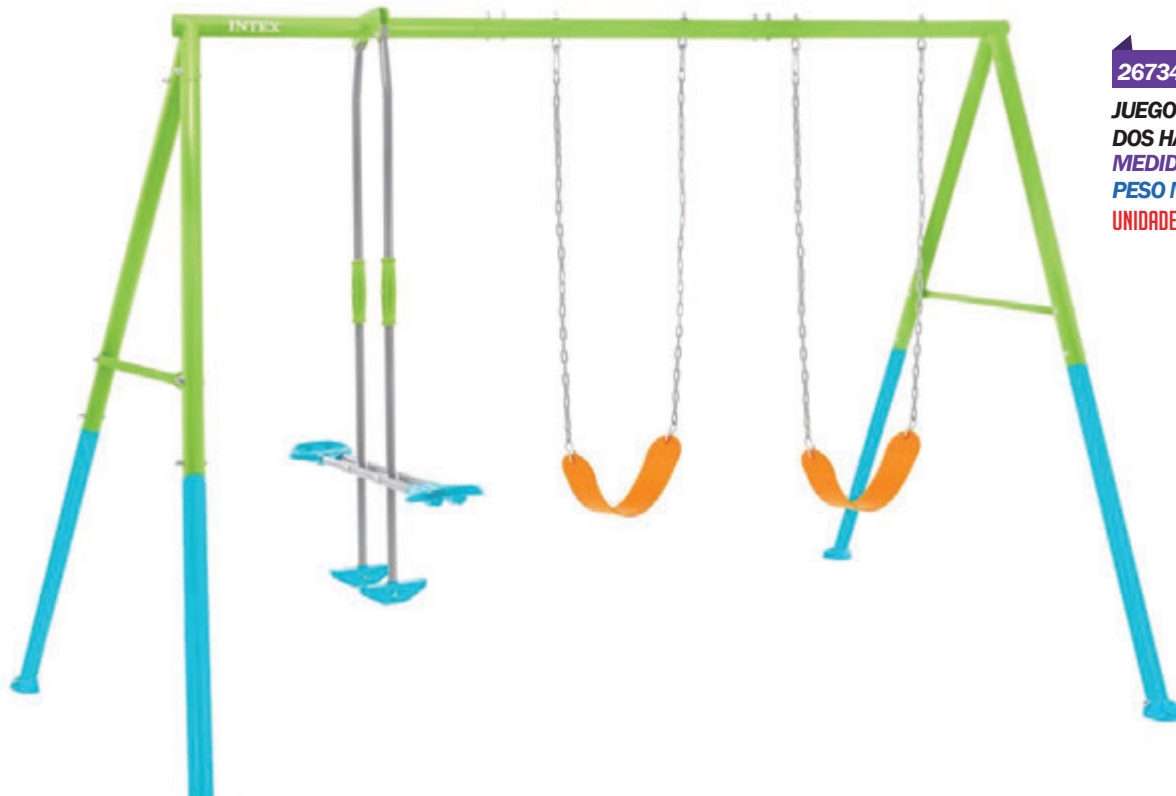

**JUEGOS DE PLAZA INTEX  
HAMACA + CABALLITO  
MEDIDAS: 249 x 249 x 203 cm  
PESO MAXIMO 144 kg  
UNIDADES X CAJA: 1**

New!

JUEGOS DE PLAZA

## 2 HAMACAS + CABALLITO

**I N T E X**®

**JUEGOS DE PLAZA INTEX DOS HAMACAS + CABALLITO . MEDIDAS: 343x254x211 cm y capacidad para 4 niños (peso máximo soportado de 192 kg)**

**Diseño: conjunto color verde, azul, naranja y gris compuesto por 2 hamacas individuales con cadenas ajustables y 1 caballito de dos plazas con agarres antideslizantes y cómodo reposapiés**

**Materiales: estructura con tubos de acero galvanizado de Ø6 cm con recubrimiento epoxi (resistente, segura y robusta), hamaca con asiento de PVC (flexible y resistente) y cadenas recubiertas de plastisol (evita rozaduras y protege contra la oxidación)**

**Seguro y estable: incluye 4 estacas para sujetar la base de la hamaca en el suelo y barras estabilizadoras en los laterales.**

**Accesorios incluidos: manual de instrucciones para un fácil montaje**

**New!**  
**26734/0 - 44121**  
**JUEGOS DE PLAZA INTEX**  
**DOS HAMACAS + CABALLITO**  
**MEDIDAS: 343x254x211 cm**  
**PESO MAXIMO 192 kg**  
**UNIDADES X CAJA: 1**