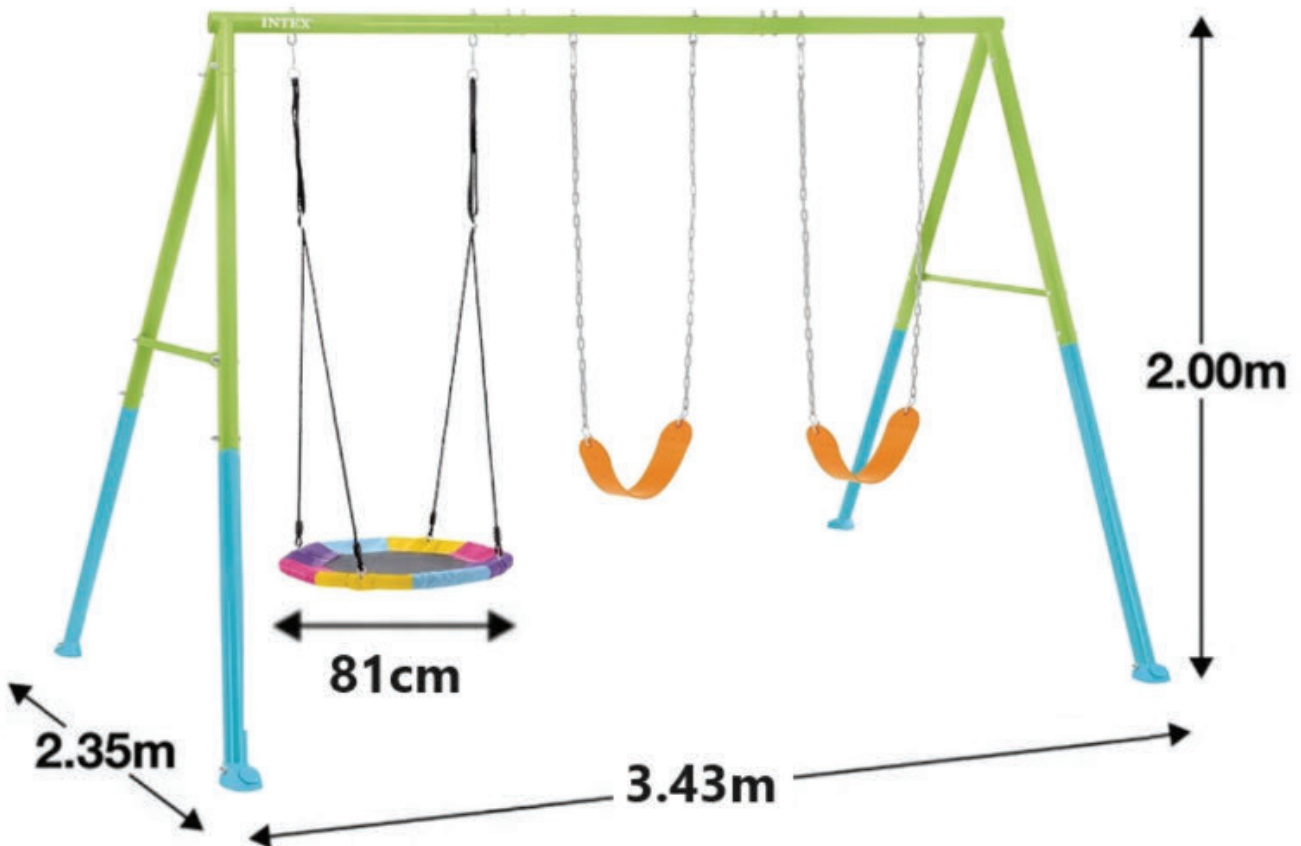

**Seguro y estable: incluye 4 estacas para sujetar la base de la hamaca en el suelo y barras estabilizadoras en los laterales.**

**Accesorios incluidos: manual de instrucciones para un fácil montaje**

**26747/4 - 44133**

**New!**

**JUEGOS DE PLAZA INTEX DOS  
HAMACAS + MECEDORA  
MEDIDAS: 235x343x200cm  
PESO MAXIMO 150 KG  
UNIDADES X CAJA: 1**

New!

JUEGOS DE PLAZA

# HAMACA + CABALLITO

**I N T E X**®

**JUEGOS DE PLAZA INTEX HAMACA + CABALLITO . MEDIDAS: 249x249x203 cm y capacidad para 3 niños (peso máximo soportado de 144 kg)**

**Diseño: conjunto color gris compuesto por 1 hamaca con cadenas ajustables y 1 caballito de dos plazas con agarres antideslizantes y cómodo reposapiés**