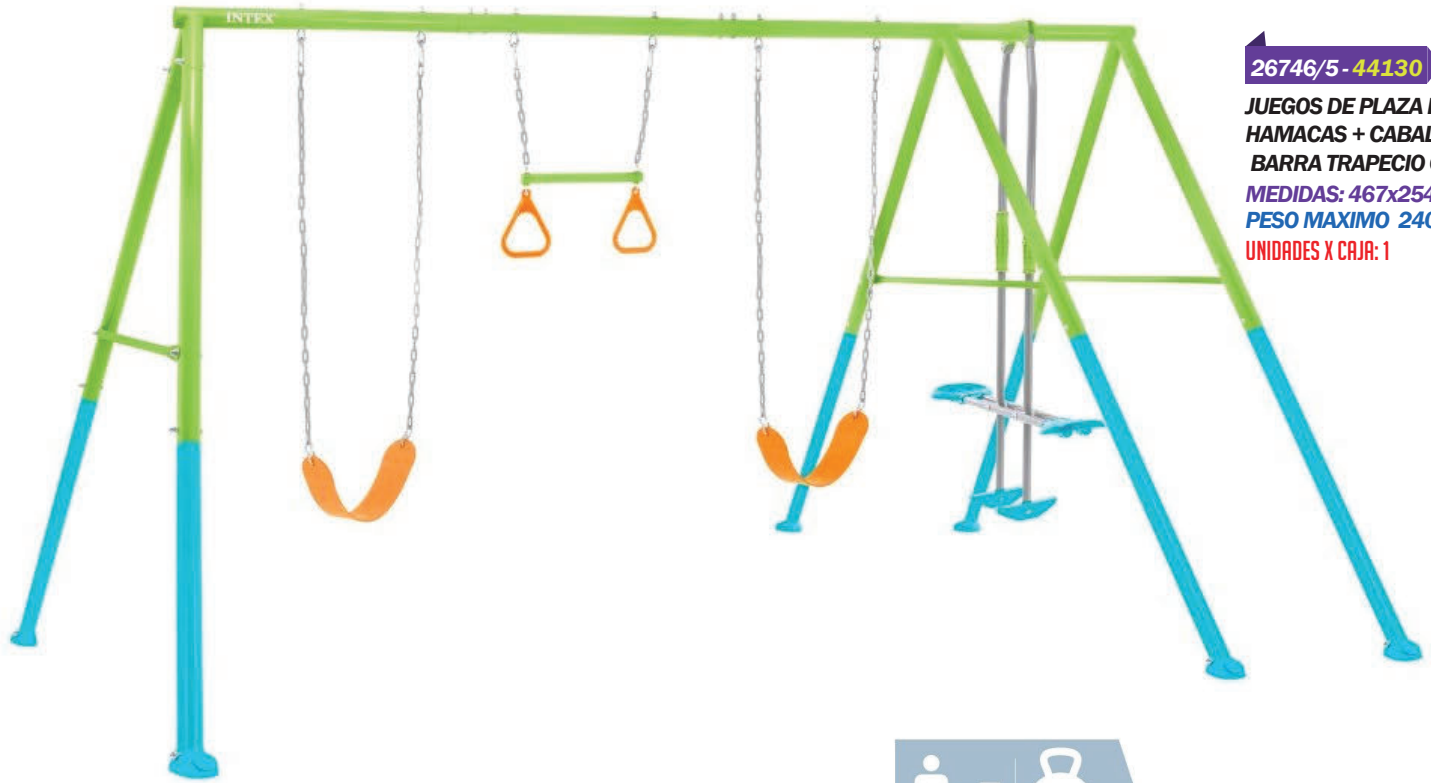

**Seguro y estable: incluye 4 estacas para sujetar la base de la hamaca en el suelo y barras estabilizadoras en los laterales.**

**Accesorios incluidos: manual de instrucciones para un fácil montaje**

**New!**  
**26734/0 - 44121**  
**JUEGOS DE PLAZA INTEX**  
**DOS HAMACAS + CABALLITO**  
**MEDIDAS: 343x254x211 cm**  
**PESO MAXIMO 192 kg**  
**UNIDADES X CAJA: 1**

# HAMACAS + CABALLITO + BARRA TRAPEZIO GIMNASIA

**I N T E X**®

**JUEGOS DE PLAZA INTEX 2 HAMACAS +CABALLITO+ BARRA TRAPECIO GIMNASIA . MEDIDAS: 467x254x211 cm y capacidad 5 niños (peso máximo soportado de 240 kg)**

**Diseño:** conjunto color verde, azul, naranja y gris compuesto por 2 hamacas individuales, 1 caballito de dos plazas con agarres antideslizantes y cómodo reposapiés y 1 barra de trapecio con aros de gimnasia. Las cadenas del trapecio y de las hamacas son ajustables en altura y permiten invertir los conjuntos entre sí gracias a los mosquetones de la estructura

**Seguro y estable:** incluye 4 estacas para sujetar la base de la hamaca en el suelo y barras estabilizadoras en los laterales.

**Accesorios incluidos:** manual de instrucciones para un fácil montaje

**26746/5 - 44130** **New!**  
**JUEGOS DE PLAZA INTEX DOS HAMACAS + CABALLITO + BARRA TRAPECIO GIMNASIA**  
**MEDIDAS: 467x254x211 cm**  
**PESO MAXIMO 240 KG**  
**UNIDADES X CAJA: 1**