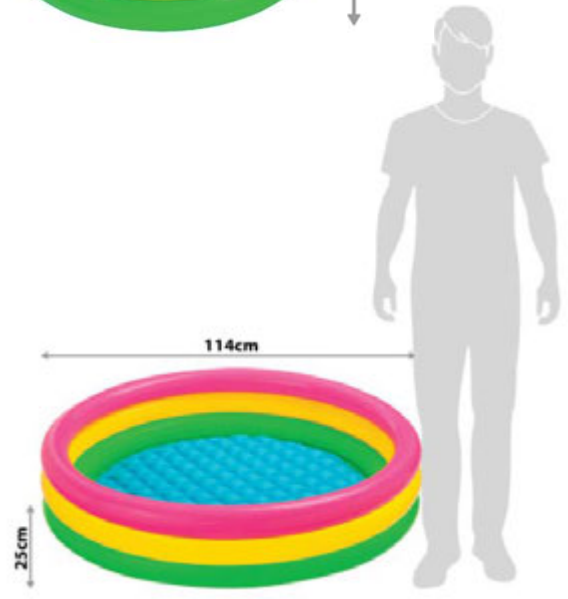

CÓDIGO: 23853/3
PILETA INFLABLE INTEX TORTUGA/PULPO
MEDIDAS: 61 X 15 CM
CAPACIDAD: 17 L
59409 UNIDADES X CAJA: 36

Piscina inflable para bebe.
 Formada por dos aros muy resistentes con diametro de 61 cm.
 Tiene una capacidad de 17 litros.
 Ideal para colocar en el jardín o terraza esta recomendada para niños a partir de 1 año.
 Mi primera piscina esta hecho para bebes a sentarse y se mantienen fresco en los días de mas calor.

CÓDIGO: 21576/3
PILETA INFLABLE INTEX RECTANGULAR BABY
MEDIDAS: 166 X 100 X 28 CM
CAPACIDAD: 102 L
57403 UNIDADES X CAJA: 6

Piscina para bebé, medidas 166x100x25 cm con un diseño clásico para colocar en cualquier sitio.
 Material y complementos: piscina fabricada con vinilo con un aro hinchable y suelo hinchable.
 Capacidad: piscina con capacidad para 90 litros de agua
 Incluye parches de reparación para reparar

Material: piscina redonda con 3 aros inflables, fabricada con vinilo resistente y suelo inflable.

Mantenimiento: incluye parches de reparación .

CÓDIGO: 24570/0 **New!**
PILETA INFLABLE INTEX SUNSET GLOW
MEDIDAS: 61 x 22 CM
CAPACIDAD: 28 L
57107 UNIDADES X CAJA: 12

CÓDIGO: 23260/9
PILETA INFLABLE INTEX SUNSET GLOW
MEDIDAS: 86 X 25 CM
CAPACIDAD: 56 L
58924 UNIDADES X CAJA: 6

CÓDIGO: 19787/4
PILETA INFLABLE INTEX SUNSET GLOW
MEDIDAS: 114 X 25 CM
CAPACIDAD: 131 L
57412NP UNIDADES X CAJA: 6