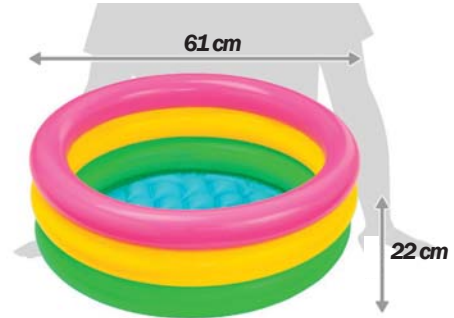

CÓDIGO: 23853/3
PILETA INFLABLE INTEX TORTUGA/PULPO
MEDIDAS: 61 X 15 CM
CAPACIDAD: 17 L
59409 UNIDADES X CAJA: 36

Piscina inflable para bebe.
 Formada por dos aros muy resistentes con diametro de 61 cm.
 Tiene una capacidad de 17 litros.
 Ideal para colocar en el jardín o terraza esta recomendada para niños a partir de 1 año.
 Mi primera piscina esta hecho para bebes a sentarse y se mantienen fresco en los días de mas calor.

CÓDIGO: 21576/3
PILETA INFLABLE INTEX RECTANGULAR BABY
MEDIDAS: 166 X 100 X 28 CM
CAPACIDAD: 102 L
57403 UNIDADES X CAJA: 6

Piscina para bebé, medidas 166x100x25 cm con un diseño clásico para colocar en cualquier sitio.
 Material y complementos: piscina fabricada con vinilo con un aro hinchable y suelo hinchable.
 Capacidad: piscina con capacidad para 90 litros de agua
 Incluye parches de reparación para reparar

PISCINAS INFLABLES INFANTILES

REDONDAS CON ANILLOS

INTEX[®]

intexargentina.com.ar

PISCINA INFLABLE INTEX SUNSET GLOW

Bonito diseño tricolor, rosa, amarillo y verde/cuatricolor el modelo mas grande (agrega naranja)

Material: piscina redonda con 3 aros inflables, fabricada con vinilo resistente y suelo inflable.

Mantenimiento: incluye parches de reparación .

CÓDIGO: 24570/0 **New!**
PILETA INFLABLE INTEX SUNSET GLOW
MEDIDAS: 61 x 22 CM
CAPACIDAD: 28 L
57107 UNIDADES X CAJA: 12