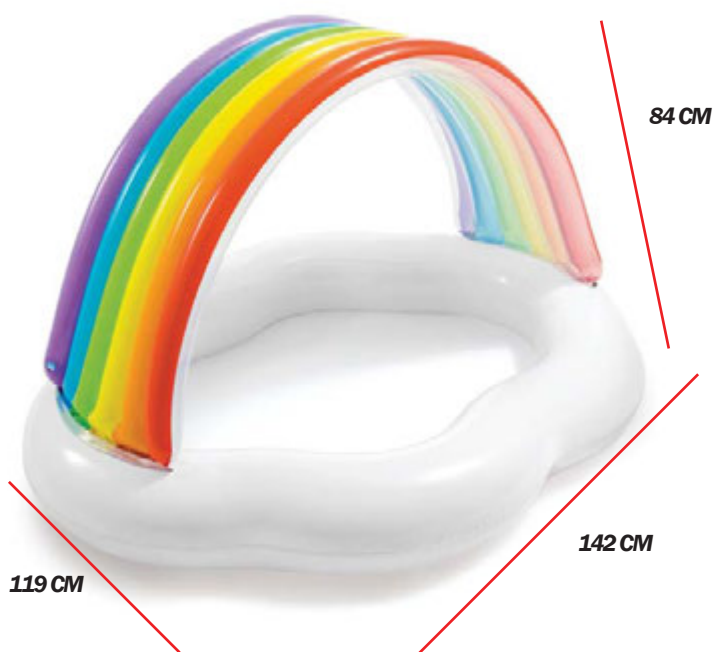

CÓDIGO: 25617/7
PILETA INFLABLE INTEX
ARCOIRIS PARA BEBE
CAPACIDAD: 82 L
MEDIDAS: 142X119X84 CM
57141 UNIDADES X CAJA: 6

New!