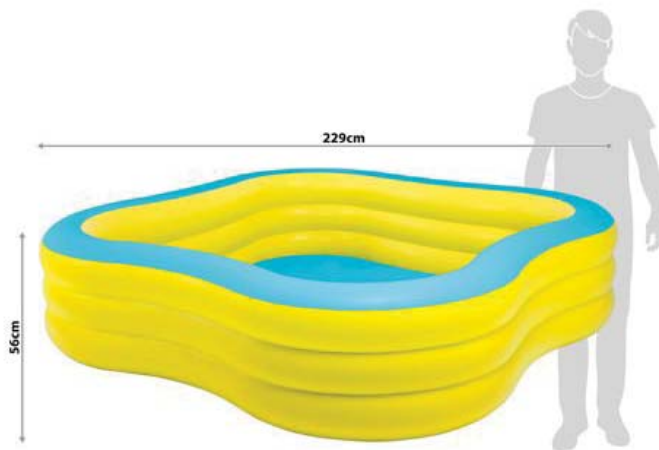

Incluye: tapón de desagüe para un fácil vaciado y parches de reparación.

Recomendada para niños a partir de 6 años

23847/2 - 58485

**PILETA INFLABLE INTEX
TROPICAL**

MEDIDAS: 305 X 193 X 56 CM

CAPACIDAD : 1020 LITROS

UNIDADES X CAJA: 2

193 cm ANCHO

**56 CM
ALTURA**

**305 CM
LARGO**

PISCINA INFLABLE INTEX BEACH WAVE

Piscina inflable Intex cuadrada.

Medidas: 229x56 cm.

Capacidad: 1250 litros

Está recomendada para niños a partir de 6 años

23263/6 - 57495

**PILETA INFLABLE INTEX
BEACH WAVE**

MEDIDAS: 229 X 229 X 56 CM

CAPACIDAD : 1250 LITROS

UNIDADES X CAJA: 2

**56 CM
ALTURA**

**229 CM
ANCHO**

PISCINA INFANTIL CON ARO DE BASQUET

Piscina inflable de 3 aros con medidas 188x257x130 cm (ancho x largo x alto), recomendado a partir de 3 años.

Fabricado con vinilo de alta calidad con 32 cm de grosor, capacidad máxima de 682 litros de agua.