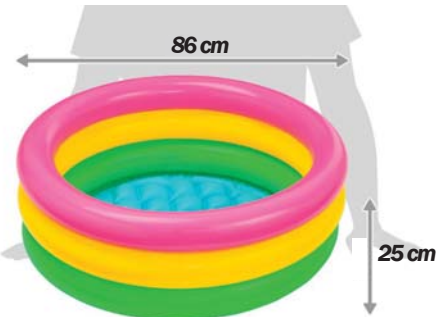

CÓDIGO: 23853/3
PILETA INFLABLE INTEX TORTUGA/PULPO
MEDIDAS: 61 X 15 CM
CAPACIDAD: 17 L
59409 UNIDADES X CAJA: 36

Piscina inflable para bebe.
 Formada por dos aros muy resistentes con diametro de 61 cm.
 Tiene una capacidad de 17 litros.
 Ideal para colocar en el jardín o terraza esta recomendada para niños a partir de 1 año.
 Mi primera piscina esta hecho para bebes a sentarse y se mantienen fresco en los días de mas calor.

CÓDIGO: 21576/3
PILETA INFLABLE INTEX RECTANGULAR BABY
MEDIDAS: 166 X 100 X 28 CM
CAPACIDAD: 102 L
57403 UNIDADES X CAJA: 6

Piscina para bebé, medidas 166x100x25 cm con un diseño clásico para colocar en cualquier sitio.
 Material y complementos: piscina fabricada con vinilo con un aro hinchable y suelo hinchable.
 Capacidad: piscina con capacidad para 90 litros de agua
 Incluye parches de reparación para reparar

Material: piscina redonda con 3 aros inflables, fabricada con vinilo resistente y suelo inflable.

Mantenimiento: incluye parches de reparación .

CÓDIGO: 24570/0 **New!**
PILETA INFLABLE INTEX SUNSET GLOW
MEDIDAS: 61 x 22 CM
CAPACIDAD: 28 L
57107 UNIDADES X CAJA: 12

CÓDIGO: 23260/9
PILETA INFLABLE INTEX SUNSET GLOW
MEDIDAS: 86 X 25 CM
CAPACIDAD: 56 L
58924 UNIDADES X CAJA: 6

CÓDIGO: 19787/4
PILETA INFLABLE INTEX SUNSET GLOW
MEDIDAS: 114 X 25 CM
CAPACIDAD: 131 L
57412NP UNIDADES X CAJA: 6