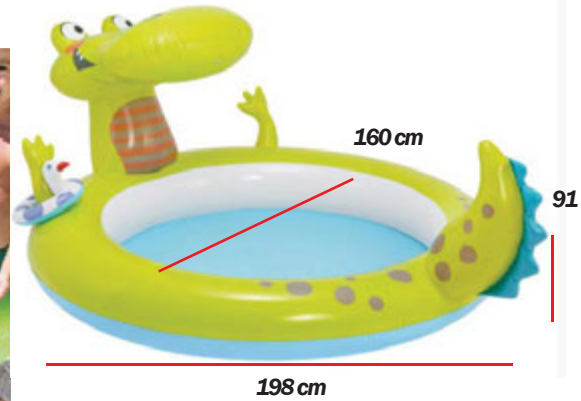

CÓDIGO: 23853/3
PILETA INFLABLE INTEX TORTUGA/PULPO
MEDIDAS: 61 X 15 CM
CAPACIDAD: 17 L
59409 UNIDADES X CAJA: 36

Piscina inflable para bebe.
 Formada por dos aros muy resistentes con diametro de 61 cm.
 Tiene una capacidad de 17 litros.
 Ideal para colocar en el jardín o terraza esta recomendada para niños a partir de 1 año.
 Mi primera piscina esta hecho para bebes a sentarse y se mantienen fresco en los días de mas calor.

Forma de lagarto. Incluye un flotador inflable de patito.

La piscina mide 198x160x91 cm y tiene capacidad para 170 litros de agua

La piscina está fabricada de vinilo resistente de larga duración.

Dispone de conexión a una manguera de jardín para dispersar agua por la piscina a través de la boca del dinosaurio.

El centro de juegos es de color verde con fondo azul y blanco.

Aconsejable no instalar la piscina infantil sobre cemento, asfalto o cualquier superficie dura.

Incluye kit de parches para reparar.

CÓDIGO: 23369/9
PILETA INFLABLE INTEX LAGARTO SPRAY
MEDIDAS: 198 X 160 X 91 CM
CAPACIDAD: 170 L
57431 UNIDADES X CAJA: 4