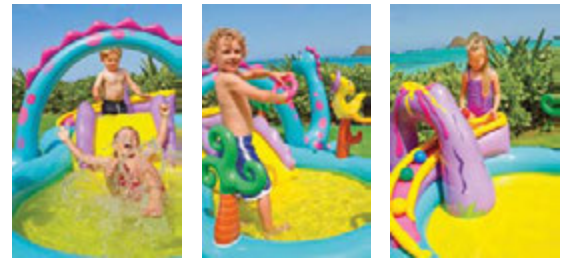

112 CM.

333 X 229 CM.