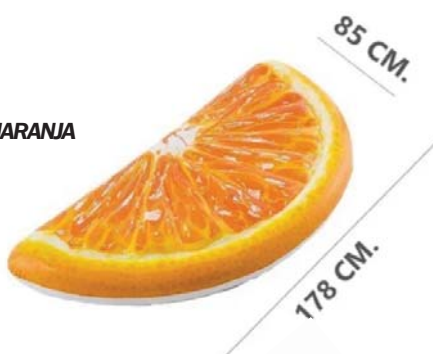

CÓDIGO: 23820/5
COLCHONETA P/ AGUA INTEX NARANJA
MEDIDAS: 178 X 85 CM
58763 UNIDADES X CAJA: 6