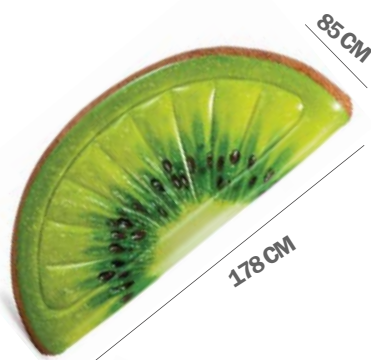

CÓDIGO: 23821/4
COLCHONETA P/ AGUA INTEX KIWI
MEDIDAS: 178 X 85 CM
58764 UNIDADES X CAJA: 6

CÓDIGO: 23818/0
COLCHONETA P/ AGUA
INTEX ANANA
MEDIDAS: 216 X 124 CM
58761 UNIDADES X CAJA: 6