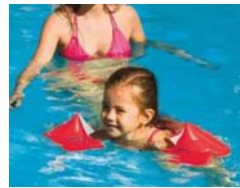

CÓDIGO: 22705/0
BRAZALETE INFLABLE INTEX
DELUXE
MEDIDAS: 23 X 15 CM
58642
UNIDADES X CAJA: 36