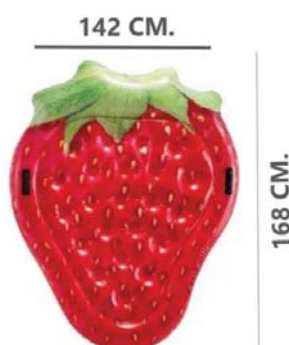

ANIMALES INFLABLES INTEX

Fabricados de vinilo resistente.

Con 2 cámaras de aire.

Incluye kit de parches.

CÓDIGO: 23817/1
COLCHONETA P/ AGUA
INTEX PALETA CHUPETIN
MEDIDAS: 208 X 135 CM
58753 UNIDADES X CAJA: 6

CÓDIGO: 23820/5
COLCHONETA P/ AGUA INTEX NARANJA
MEDIDAS: 178 X 85 CM
58763 UNIDADES X CAJA: 6

CÓDIGO: 23821/4
COLCHONETA P/ AGUA INTEX KIWI
MEDIDAS: 178 X 85 CM
58764 UNIDADES X CAJA: 6

CÓDIGO: 23818/0
COLCHONETA P/ AGUA
INTEX ANANA
MEDIDAS: 216 X 124 CM
58761 UNIDADES X CAJA: 6

CÓDIGO: 24147/6
COLCHONETA P/ AGUA
INTEX FRUTILLA
MEDIDAS: 168 X 142 CM
58781 UNIDADES X CAJA: 4