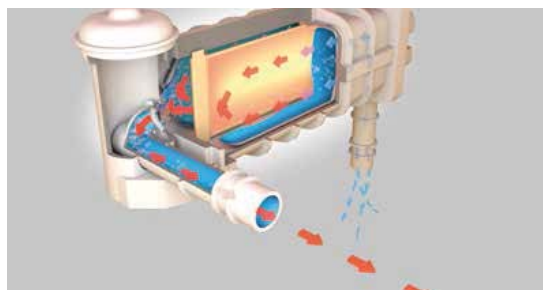

1 TECNOLOGIA FIBER-TECH DURABLE

2 ELECTRONIC HARD WATER SYSTEM. Es un sistema de tratamiento de agua con sarro. Hace más limpia y suave el agua en la piel, ropa y todo el sistema de hidromasaje.

BURBUJAS DE AIRE CALIENTE

3 TECNOLOGIA DE CALOR EN BURBUJAS

EXTERIOR DURADERO

CUBIERTA AISLANTE: Reduce al minimo la perdida de calor.

Material laminado de 3 capas ULTRA Resistente.

CAPA SUPERIOR: PVC de gran espesor en relieve

CAPA MEDIA: Malla de poliéster reforzada de gran resistencia

HARD WATER TREATMENT SYSTEM

Es un sistema de tratamiento de agua con sarro, que hace el agua sea más suave para la piel y la ropa y todo el sistema de burbuja terapia. MEDIANTE LA BOMBA DE FILTRADO SE ACTIVA ESTE SISTEMA.

En los límites de flujo de agua el sarro se acumula y reduce la vida útil de su spa.

El sistema genera un campo electromagnético que elimina el sarro transformándolo en cristales suspendidos.

Los cristales en suspensión son retenidos en el cartucho filtrante dejando el agua pura en el spa.