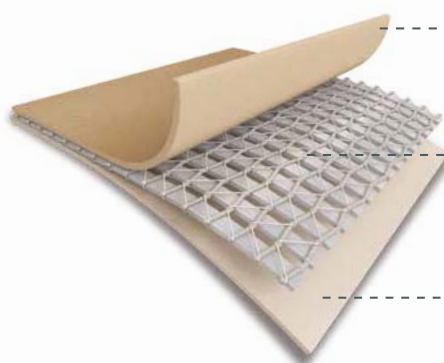

1 TECNOLOGIA FIBER-TECH DURABLE

2 ELECTRONIC HARD WATER SYSTEM. Es un sistema de tratamiento de agua con sarro. Hace más limpia y suave el agua en la piel, ropa y todo el sistema de hidromasaje.

BURBUJAS DE AIRE CALIENTE

3 TECNOLOGIA DE CALOR EN BURBUJAS

EXTERIOR DURADERO

CUBIERTA AISLANTE: Reduce al minimo la perdida de calor.

Material laminado de 3 capas ULTRA Resistente.

CAPA SUPERIOR: PVC de gran espesor en relieve

CAPA MEDIA: Malla de poliéster reforzada de gran resistencia

CAPA INFERIOR: PVC de gran espesor en relieve

Nuestra estructura FIBER-TECH™ formada por miles de fibras entrelazadas de poliéster que proporcionan una mayor resistencia interna, durabilidad y comodidad excepcional durante su uso para este tipo de productos.