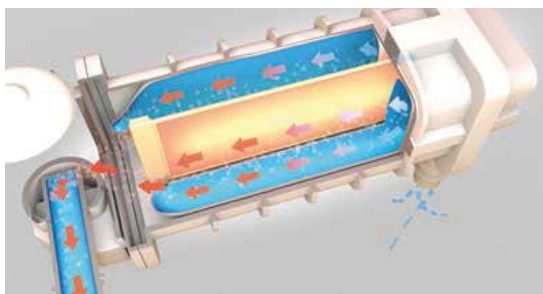

New!

SPA INFLABLES

TECNOLOGIA FIBER-TECH™ INTEX®

3 VENTAJAS PRINCIPALES DE LOS SPA INFLABLES INTEX®

1 TECNOLOGIA FIBER-TECH DURABLE

2 ELECTRONIC HARD WATER SYSTEM. Es un sistema de tratamiento de agua con sarro. Hace más limpia y suave el agua en la piel, ropa y todo el sistema de hidromasaje.

BURBUJAS DE AIRE CALIENTE

3 TECNOLOGIA DE CALOR EN BURBUJAS

EXTERIOR DURADERO

CUBIERTA AISLANTE: Reduce al minimo la perdida de calor.

Material laminado de 3 capas ULTRA Resistente.

CAPA SUPERIOR: PVC de gran espesor en relieve

CAPA MEDIA: Malla de poliéster reforzada de gran resistencia

CAPA INFERIOR: PVC de gran espesor en relieve

Nuestra estructura FIBER-TECH™ formada por miles de fibras entrelazadas de poliéster que proporcionan una mayor resistencia interna, durabilidad y comodidad excepcional durante su uso para este tipo de productos.

POTENTE Y SEGURO SISTEMA DE CALEFACCIÓN

El sistema de calefacción que utiliza nuestro spa, está diseñado para maximizar la transferencia de calor al agua, al tiempo que garantiza el más alto nivel de seguridad, rendimiento y durabilidad.

HARD WATER TREATMENT SYSTEM

Es un sistema de tratamiento de agua con sarro, que hace el agua sea más suave para la piel y la ropa y todo el sistema de burbuja terapia. MEDIANTE LA BOMBA DE FILTRADO SE ACTIVA ESTE SISTEMA.

En los límites de flujo de agua el sarro se acumula y reduce la vida útil de su spa.

El sistema genera un campo electromagnético que elimina el sarro transformándolo en cristales suspendidos.

Los cristales en suspensión son retenidos en el cartucho filtrante dejando el agua pura en el spa.