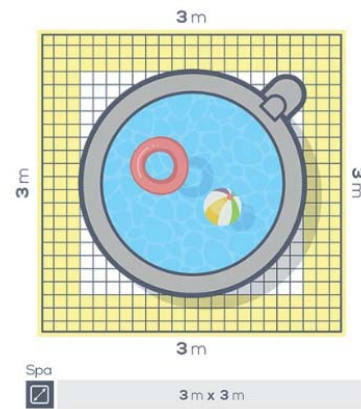

25062/3 - 28442

New!

170 CHORROS DE BURBUJAS

SPA INFLABLE INTEX BURBUJA TERAPIA MADERA GRIS REDONDO

MEDIDAS: 216 X 71 CM

CAPACIDAD 6 PERSONAS

UNIDADES X CAJA: 1