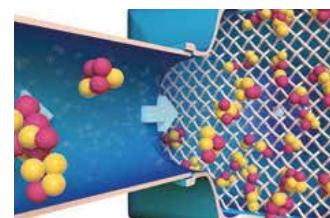

CAPA INFERIOR: PVC de gran espesor en relieve

Nuestra estructura FIBER-TECH™ formada por miles de fibras entrelazadas de poliéster que proporcionan una mayor resistencia interna, durabilidad y comodidad excepcional durante su uso para este tipo de productos.

HARD WATER TREATMENT SYSTEM

Es un sistema de tratamiento de agua con sarro, que hace el agua sea más suave para la piel y la ropa y todo el sistema de burbuja terapia. MEDIANTE LA BOMBA DE FILTRADO SE ACTIVA ESTE SISTEMA.

En los límites de flujo de agua el sarro se acumula y reduce la vida útil de su spa.

El sistema genera un campo electromagnético que elimina el sarro transformándolo en cristales suspendidos.

Los cristales en suspensión son retenidos en el cartucho filtrante dejando el agua pura en el spa.

SPA INFLABLES

TECNOLOGIA **FIBER-TECH**™ INTEX®

BURBUJA TERAPIA REDONDOS

INTEX®

intexargentina.com.ar

SPA INFLABLE BURBUJA TERAPIA REDONDO

Los Spa inflables INTEX están fabricados con PVC laminado de gran calidad y su lona tiene 3 capas de gran resistencia y durabilidad. El interior de su estructura está construido con tecnología Fiber-Tech exclusiva: miles de finas fibras de poliéster aportan la rigidez necesaria a la estructura y evitan su deformación con el uso. De esta manera, el Spa se mantiene en las mejores condiciones durante más tiempo y ofrece una experiencia de uso de primera calidad. En su perímetro exterior, el Spa tiene 2 manijas resistentes para que te resulte más fácil moverlo (vacío) o transportarlo.