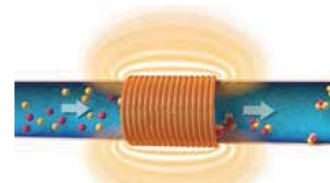

CAPA INFERIOR: PVC de gran espesor en relieve

Nuestra estructura FIBER-TECH™ formada por miles de fibras entrelazadas de poliéster que proporcionan una mayor resistencia interna, durabilidad y comodidad excepcional durante su uso para este tipo de productos.

HARD WATER TREATMENT SYSTEM

Es un sistema de tratamiento de agua con sarro, que hace el agua sea más suave para la piel y la ropa y todo el sistema de burbuja terapia. MEDIANTE LA BOMBA DE FILTRADO SE ACTIVA ESTE SISTEMA.

En los límites de flujo de agua el sarro se acumula y reduce la vida útil de su spa.

El sistema genera un campo electromagnético que elimina el sarro transformándolo en cristales suspendidos.

Los cristales en suspensión son retenidos en el cartucho filtrante dejando el agua pura en el spa.

SPA INFLABLES

TECNOLOGIA **FIBER-TECH**™ INTEX®

BURBUJA TERAPIA REDONDOS

INTEX®

intexargentina.com.ar

SPA INFLABLE BURBUJA TERAPIA REDONDO

Los Spa inflables INTEX están fabricados con PVC laminado de gran calidad y su lona tiene 3 capas de gran resistencia y durabilidad. El interior de su estructura está construido con tecnología Fiber-Tech exclusiva: miles de finas fibras de poliéster aportan la rigidez necesaria a la estructura y evitan su deformación con el uso. De esta manera, el Spa se mantiene en las mejores condiciones durante más tiempo y ofrece una experiencia de uso de primera calidad. En su perímetro exterior, el Spa tiene 2 manijas resistentes para que te resulte más fácil moverlo (vacío) o transportarlo.