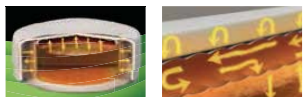

25067/8- 28426 New!

SPA INFLABLE INTEX BURBUJA TERAPIA REDONDO

MEDIDAS:
196 X 71 CM
MODELO NUEVO

UNIDADES X CAJA: 1

CAPACIDAD
4 PERSONAS

71 CM ALTURA

196 CM DIAMETRO

120 CHORROS DE BURBUJAS MASAJEADORAS
 LAS BURBUJAS SALEN DESDE EL PISO INTERIOR.