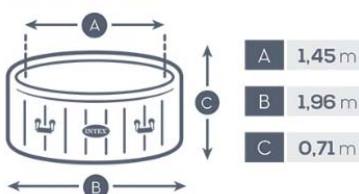

140 CHORROS DE BURBUJAS

SPA INFLABLE INTEX BURBUJA TERAPIA MADERA GRIS REDONDO

MEDIDAS: 196 X 71 CM

CAPACIDAD 4 PERSONAS

UNIDADES X CAJA: 1

DIMENSIONES SPA

MOTOR INTEGRADO EN EL ESPACIO DEL SPA.

ESPECIFICACIONES