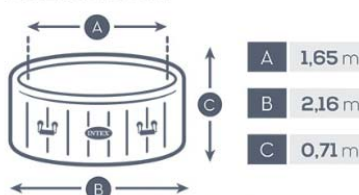

25062/3 - 28442

New!

170 CHORROS DE BURBUJAS

SPA INFLABLE INTEX BURBUJA TERAPIA MADERA GRIS REDONDO

MEDIDAS: 216 X 71 CM

CAPACIDAD 6 PERSONAS

UNIDADES X CAJA: 1

DIMENSIONES SPA