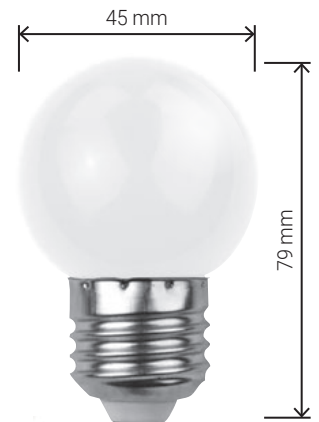

1 W

LUZ FRÍA
6500K

CANTIDAD X CAJA 100 UNIDADES

26601/3

LAMPARA FOCO
GOTA COLOR
1W OPAL
BLANCA 6500K

MODELO	FO-BGL1
POTENCIA	1 W
VOLTAJE	220-240 V~
FRECUENCIA	50-60 Hz
ZÓCALO	E27
TEMP. COLOR	6500 K
COLOR	BLANCO FRÍO
FLUJO LUMINOSO	29 lm
VIDA ÚTIL	15000 h

1 W

CANTIDAD X CAJA 100 UNIDADES

26603/1

LAMPARA FOCO
GOTA COLOR
1W AMARILLA

MODELO	FO-BGL1
POTENCIA	1 W
VOLTAJE	220-240 V~
FRECUENCIA	50-60 Hz
ZÓCALO	E27
ÁNGULO	160°
COLOR	AMARILLO
FLUJO LUMINOSO	29 lm
VIDA ÚTIL	15000 h

1 W

CANTIDAD X CAJA 100 UNIDADES

26605/9

**LAMPARA FOCO
GOTA COLOR
1W AZUL**

MODELO	FO-BGL1
POTENCIA	1 W
VOLTAJE	220-240 V~
FRECUENCIA	50-60 Hz
ZÓCALO	E27
ÁNGULO	160°
COLOR	AZUL
FLUJO LUMINOSO	29 Lm
VIDA ÚTIL	15000 h

1 W

CANTIDAD X CAJA 100 UNIDADES

26602/2

**LAMPARA FOCO
GOTA COLOR
1W ROJA**

MODELO	JAR-BGL1
POTENCIA	1 W
VOLTAJE	220-240 V~
FRECUENCIA	50-60 Hz
ZÓCALO	E27
ÁNGULO	160°
COLOR	AZUL
FLUJO LUMINOSO	29 Lm
VIDA ÚTIL	15000 h