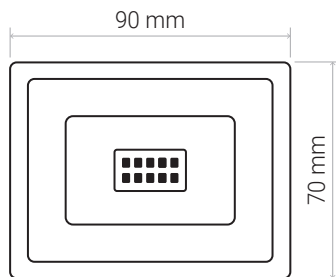

Prof.: 32 mm