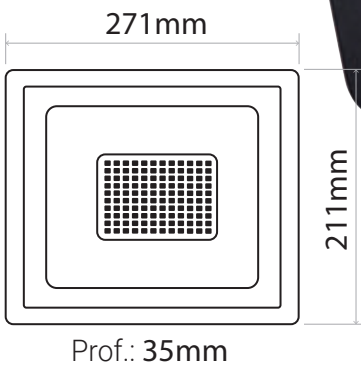

150 W

LUZ FRÍA
6500K

CANTIDAD POR CAJA 10 UNIDADES

26612/9

**REFLECTOR
FOCO 150W 6500K**

MODELO	FO-PLE150
POTENCIA	100 W
VOLTAJE	100-240 V~
FRECUENCIA	50-60 Hz
APERTURA	120°
TEMP. COLOR	6500 K
COLOR	BLANCO FRÍO
FLUJO LUM.	15000 lm
VIDA ÚTIL	15000 h