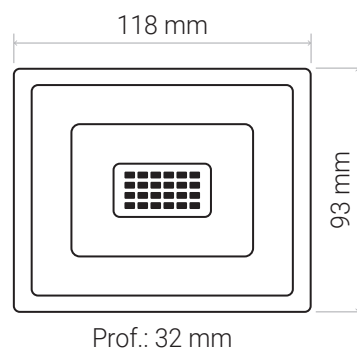

MODELO	FO-PLE30
POTENCIA	30 W
VOLTAJE	100-240 V~
FRECUENCIA	50-60 Hz
APERTURA	120°
TEMP. COLOR	6500 K
COLOR	BLANCO FRÍO
FLUJO LUM.	3000 lm
VIDA ÚTIL	15000 h