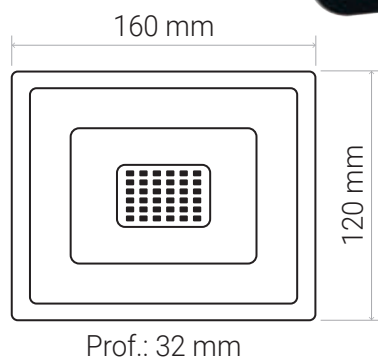

Proyectores led FOCO para uso interno y externo, están reforzados para evitar el ingreso de agua. Los diferentes tamaños permiten iluminar en la medida justa los espacios que necesites Con tecnología de última generación que protege las lámparas aún cuando la tensión de red varía. Su vida útil es de 15.000 horas.

Ahorran hasta un 90% de energía.

30 W

LUZ FRÍA
6500K

CANTIDAD POR CAJA
40 UNIDADES

26609/5

**REFLECTOR
FOCO 30W
6500K**

MODELO	FO-PLE30
POTENCIA	30 W
VOLTAJE	100-240 V~
FRECUENCIA	50-60 Hz
APERTURA	120°
TEMP. COLOR	6500 K
COLOR	BLANCO FRÍO
FLUJO LUM.	3000 lm
VIDA ÚTIL	15000 h

50 W

LUZ FRÍA
6500K

26610/1

**REFLECTOR
FOCO 50W 6500K**

CANTIDAD POR CAJA
40 UNIDADES

Encuentra tu Foco

MODELO	FO-PLE50
POTENCIA	50 W
VOLTAJE	100-240 V~
FRECUENCIA	50-60 Hz
APERTURA	120°
TEMP. COLOR	6500 K
COLOR	BLANCO FRÍO
FLUJO LUM.	5000 lm
VIDA ÚTIL	15000 h