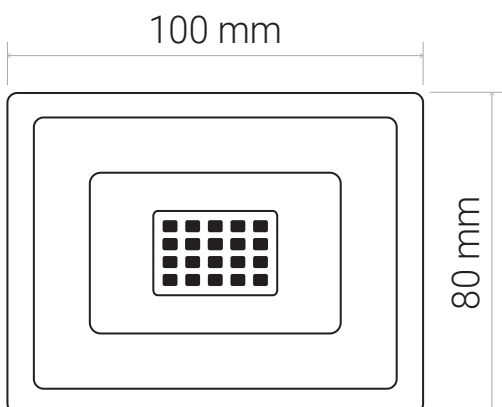

Prof.: 32 mm

Encuentra tu Foco

Proyectores led FOCO para uso interno y externo, están reforzados para evitar el ingreso de agua. Los diferentes tamaños permiten iluminar en la medida justa los espacios que necesites Con tecnología de última generación que protege las lámparas aún cuando la tensión de red varía. Su vida útil es de 15.000 horas.