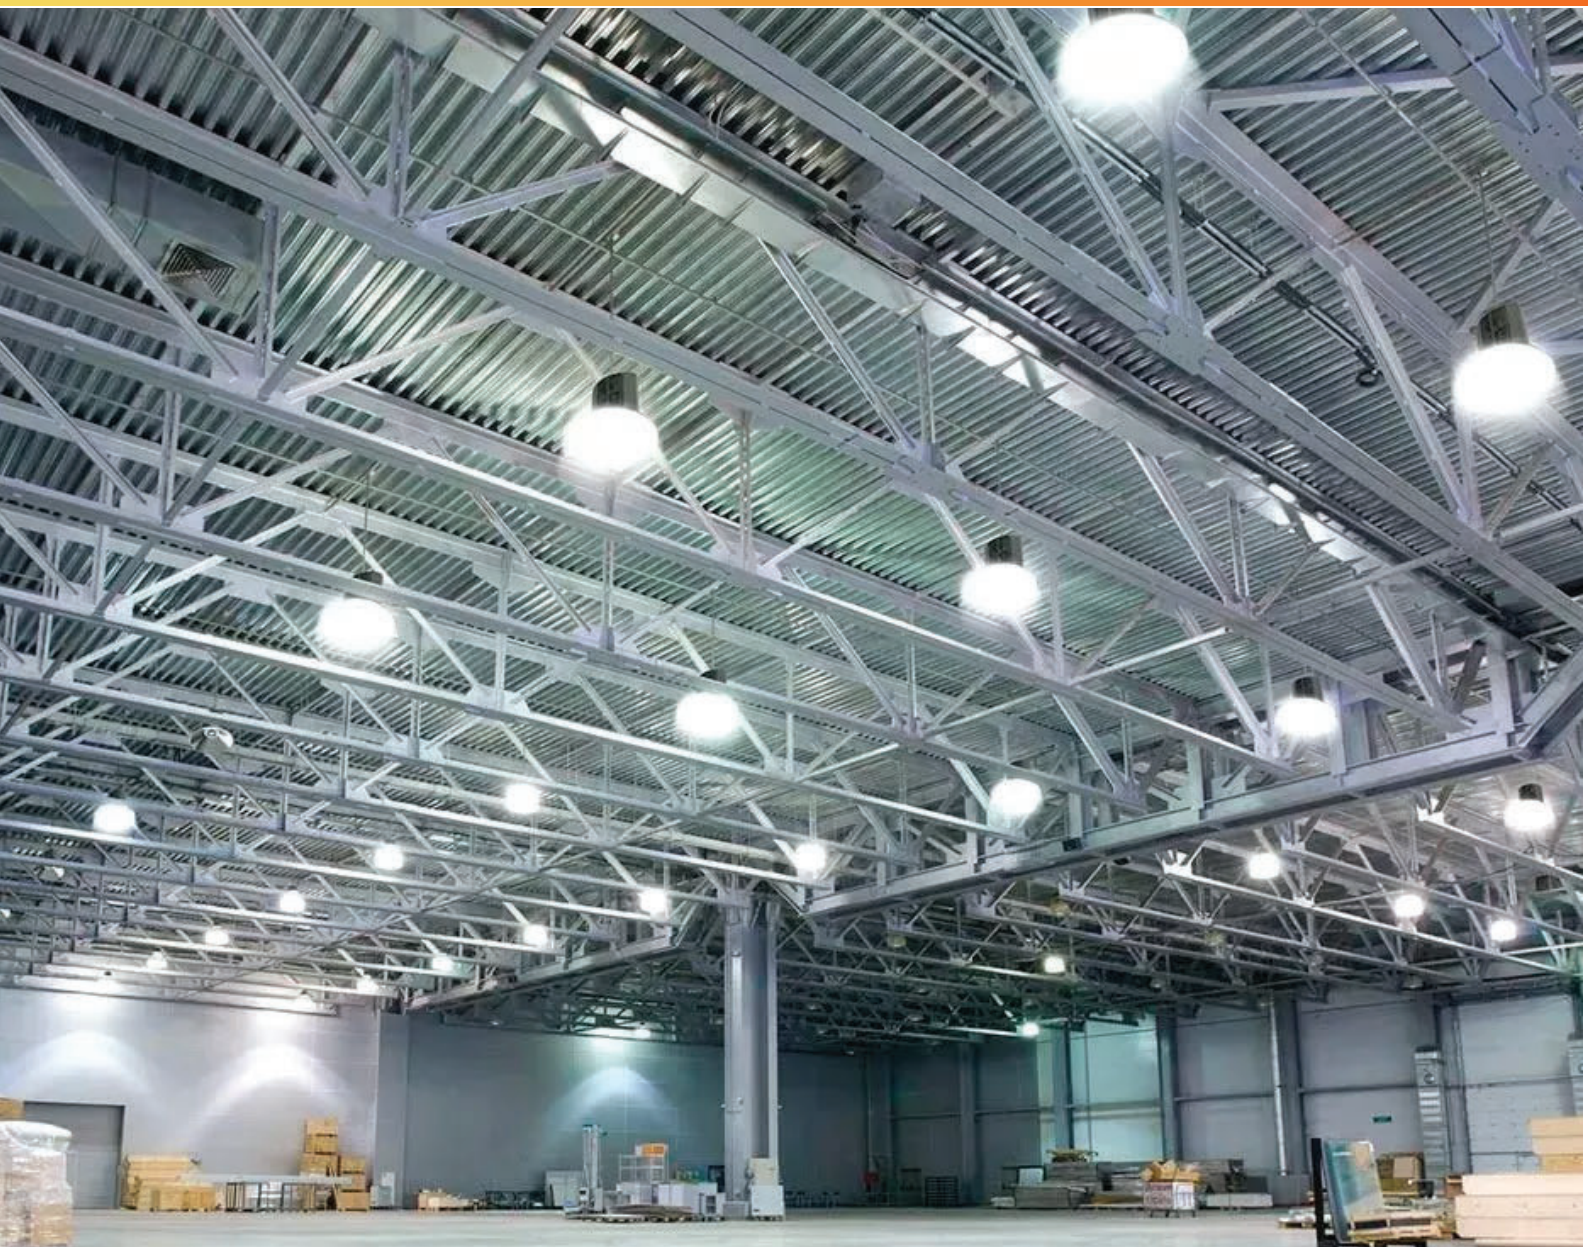

ILUMINACION LED LINEA LED HI POWER

Encuentra tu Foco