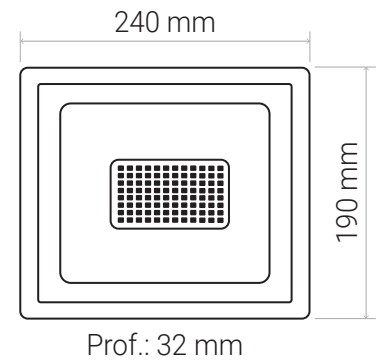

MODELO	FO-PLE100
POTENCIA	100 W
VOLTAJE	100-240 V~
FRECUENCIA	50-60 Hz
APERTURA	120°
TEMP. COLOR	6500 K
COLOR	BLANCO FRÍO
FLUJO LUM.	10000 lm
VIDA ÚTIL	15000 h